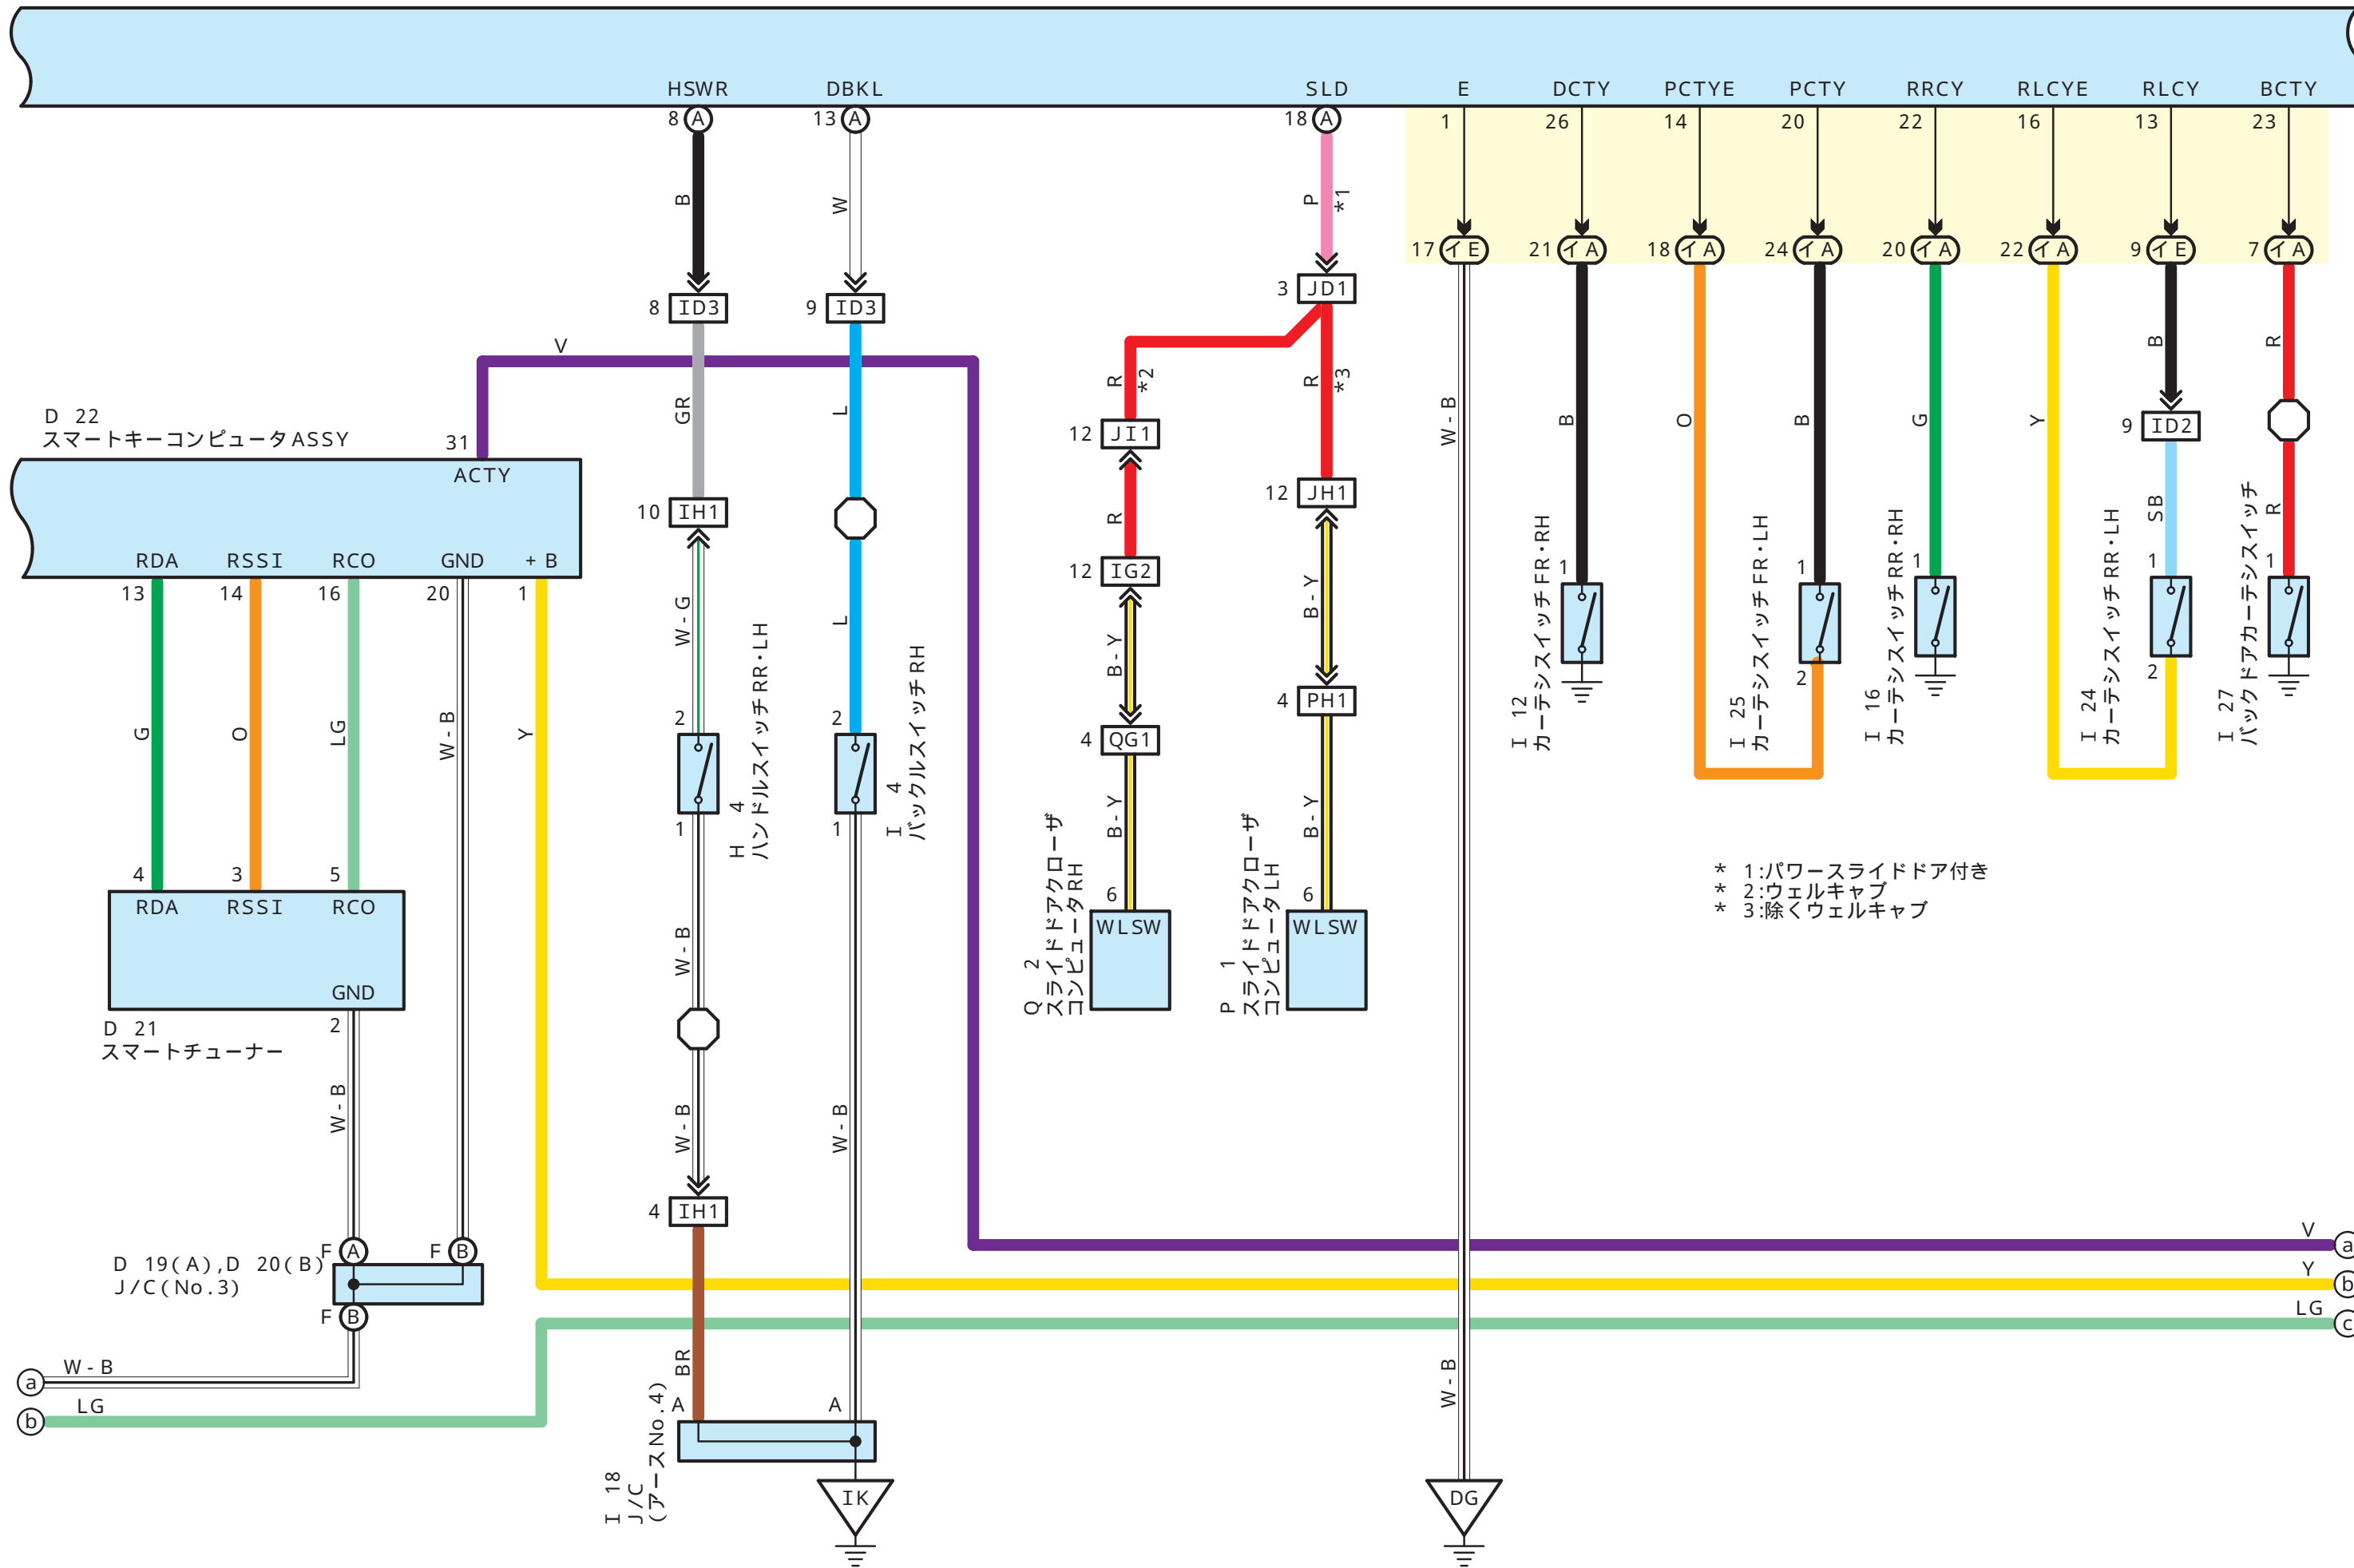

D 6(A)
マルチプレックスネットワークボデーコンピューター

D 6(A)
マルチプレックスネットワークボデーコンピューター

D 6(A)
マルチプレックスネットワークボデーコンピューター

- * 1: パワースライドドア付き
- * 2: ウェルキャブ
- * 3: 除くウェルキャブ

D 6(A)
マルチプレックスネットワークボデーコンピューター