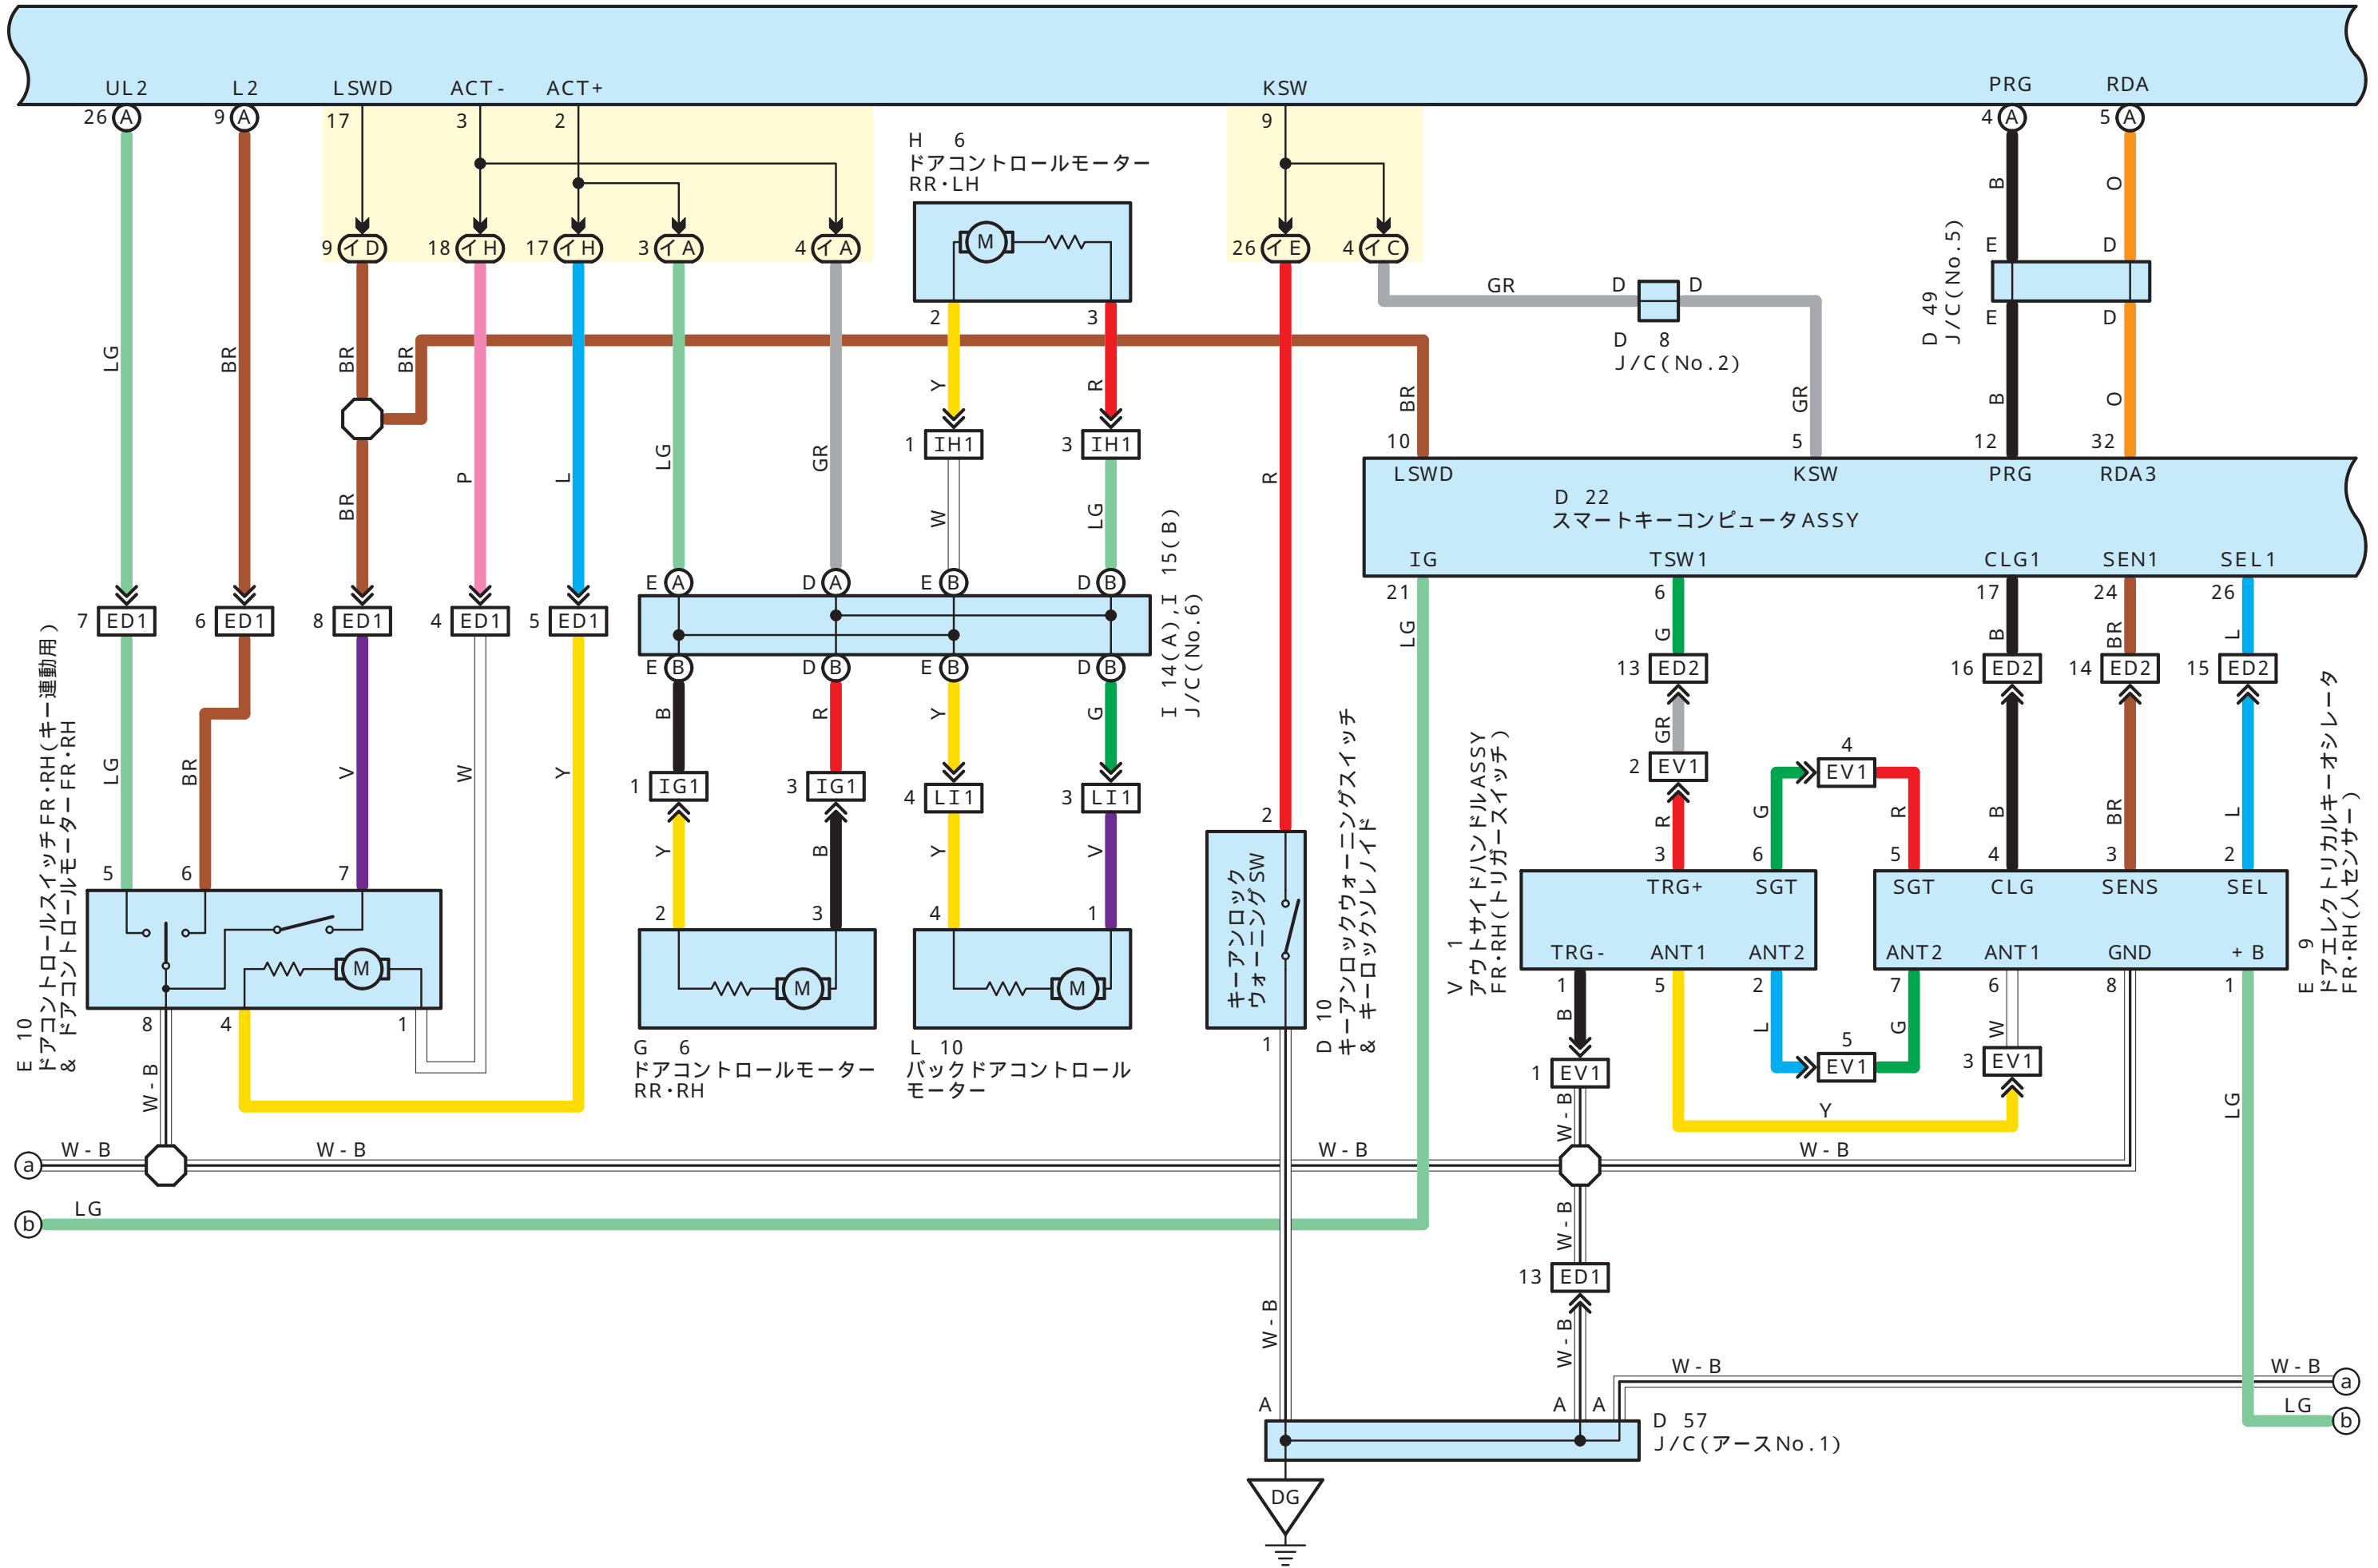

D 6(A)
マルチプレックスネットワークボデーコンピューター

D 6(A)
マルチプレックスネットワークボデーコンピューター

D 6(A)
マルチプレックスネットワークボデーコンピューター

- * 1: パワースライドドア付き
- * 2: ウェルキャブ
- * 3: 除くウェルキャブ

D 6(A)
マルチプレックスネットワークボデーコンピューター