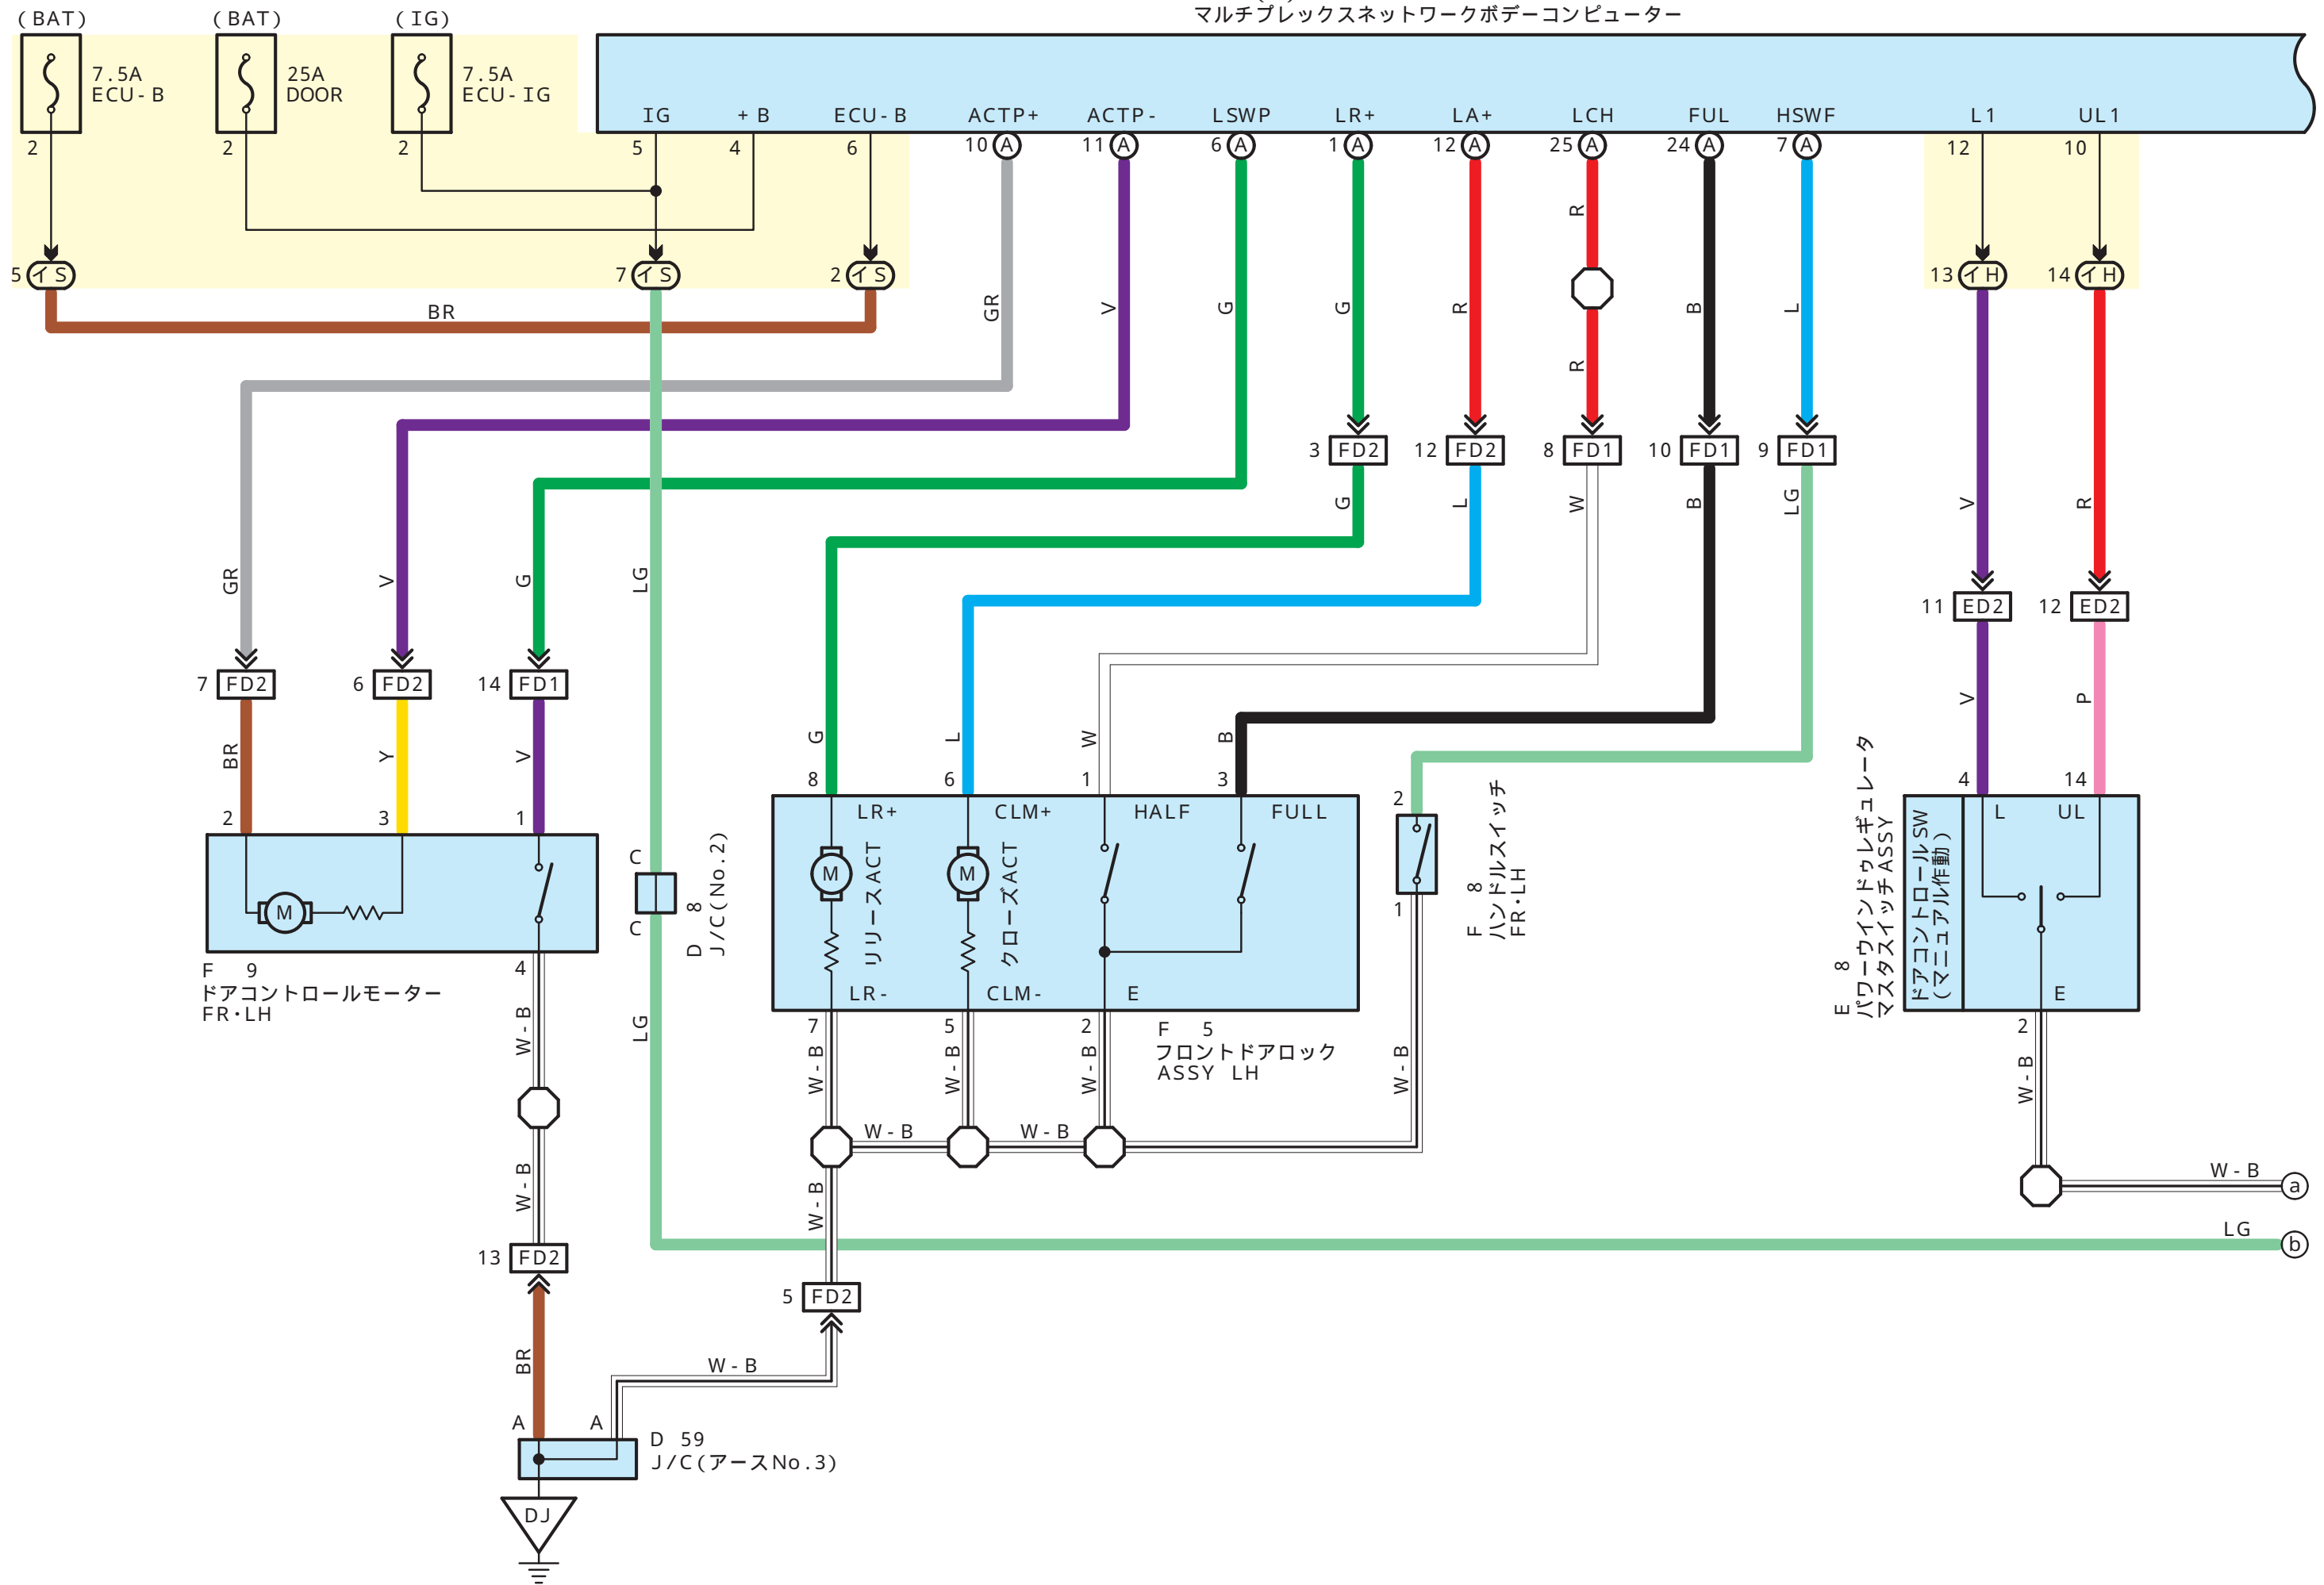

D 6(A)
マルチプレックスネットワークボデーコンピューター

D 6(A)
マルチプレックスネットワークボデーコンピューター

D 6(A)
マルチプレックスネットワークボデーコンピューター

- * 1: パワースライドドア付き
- * 2: ウェルキャブ
- * 3: 除くウェルキャブ

D 6(A)
マルチプレックスネットワークボデーコンピューター