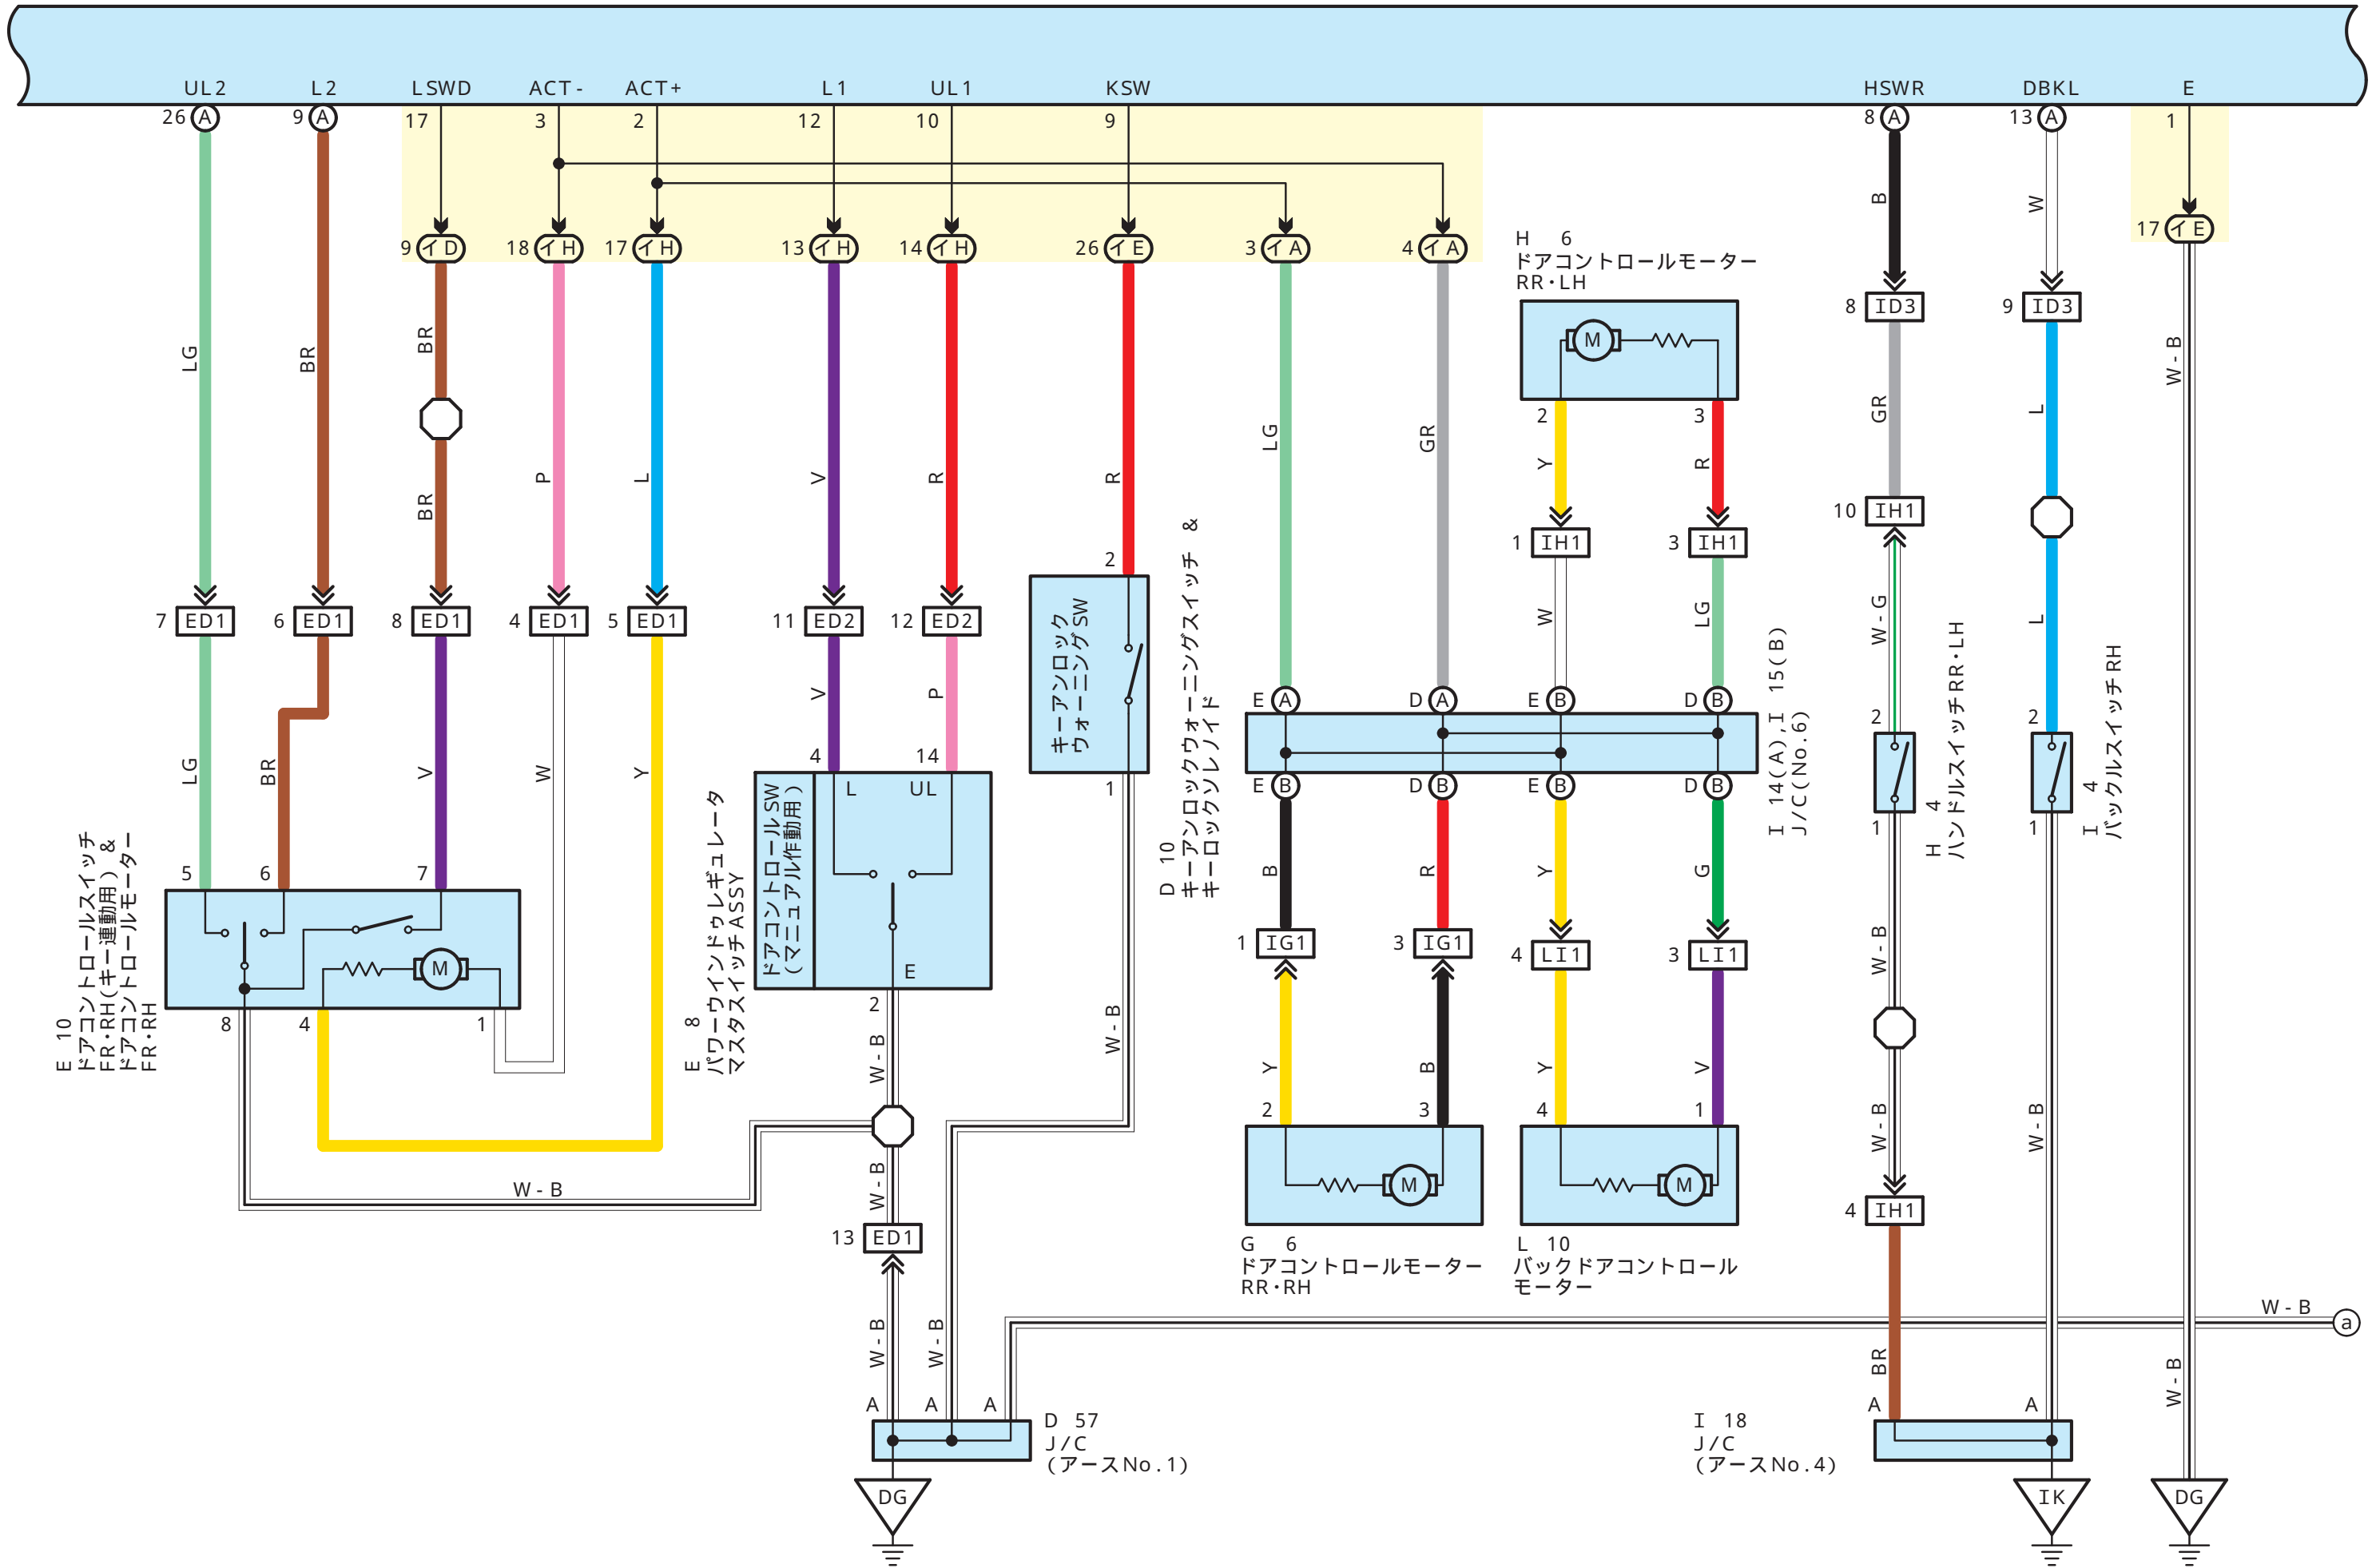

D 6(A)
マルチプレックスネットワークボデーコンピューター

D 6(A)
マルチプレックネットワークボデーコンピューター

D 6(A)
マルチプレックスネットワークボデーコンピューター

- * 1:パワースライドドア付き
- * 2:ウエルキャブ
- * 3:除くウエルキャブ