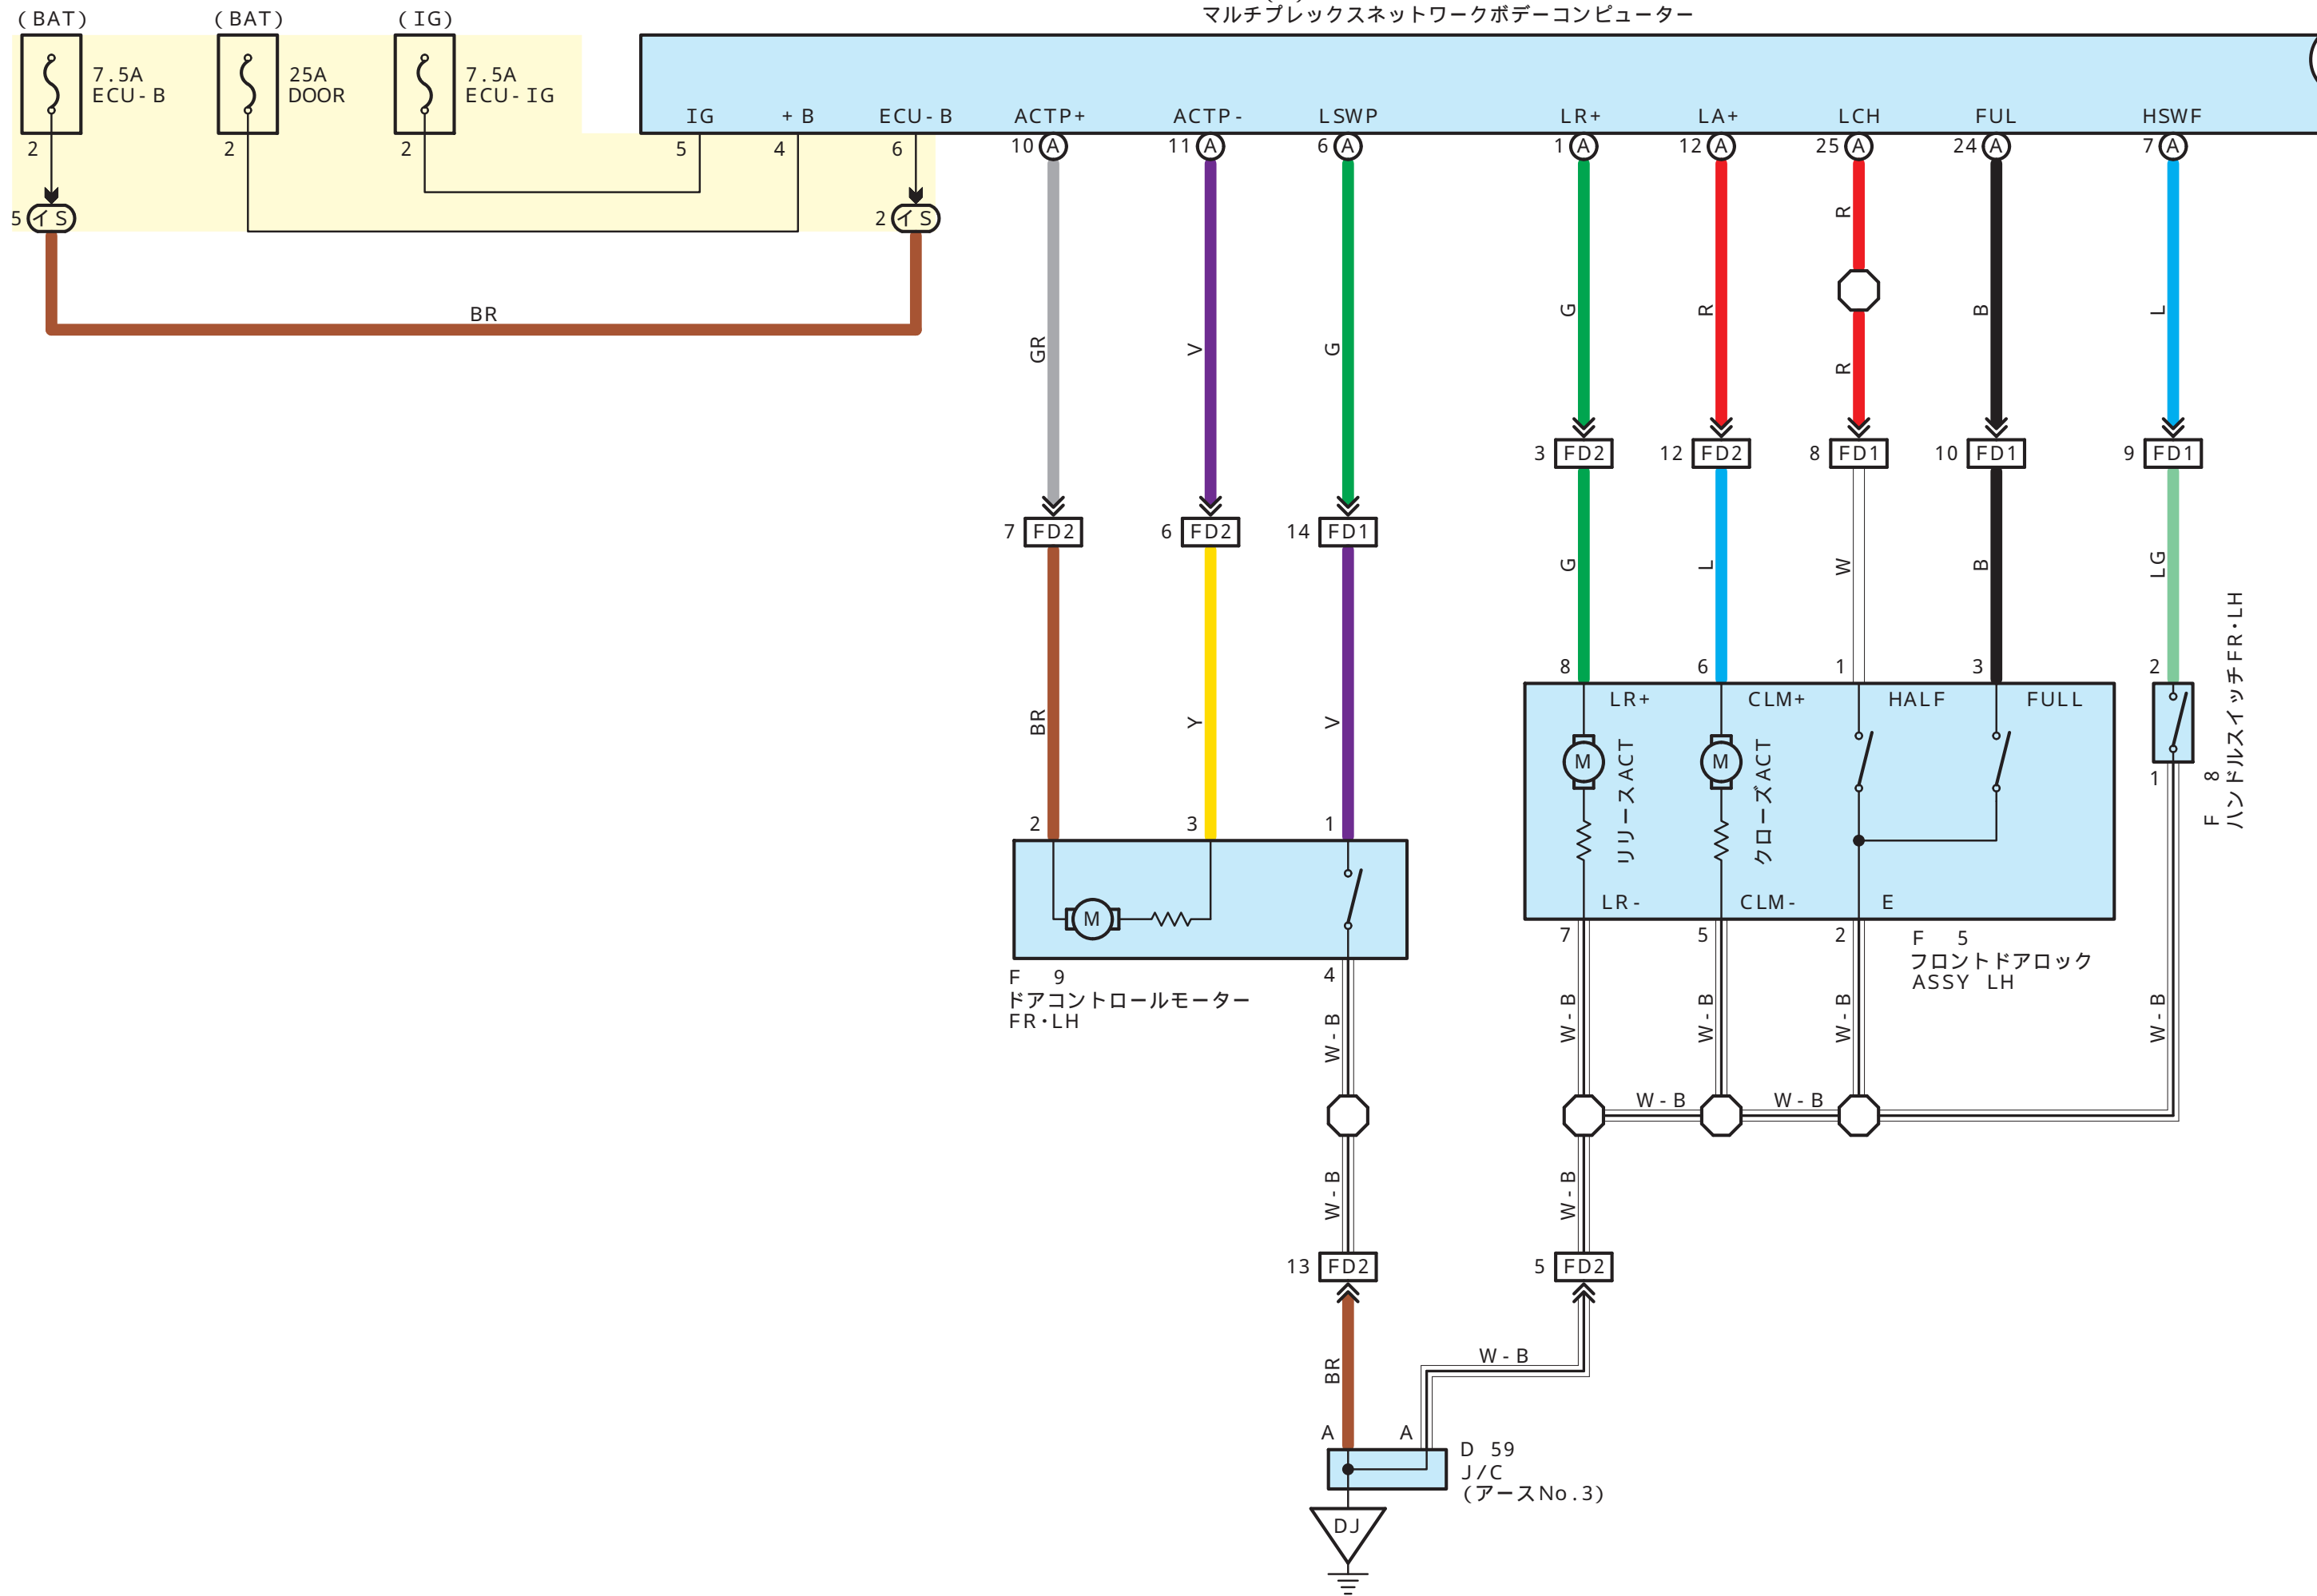

D 6(A)
マルチプレックスネットワークボデーコンピューター

D 6(A)
マルチプレックネットワークボデーコンピューター

D 6(A)
マルチプレックスネットワークボデーコンピューター

- * 1:パワースライドドア付き
- * 2:ウエルキャブ
- * 3:除くウエルキャブ