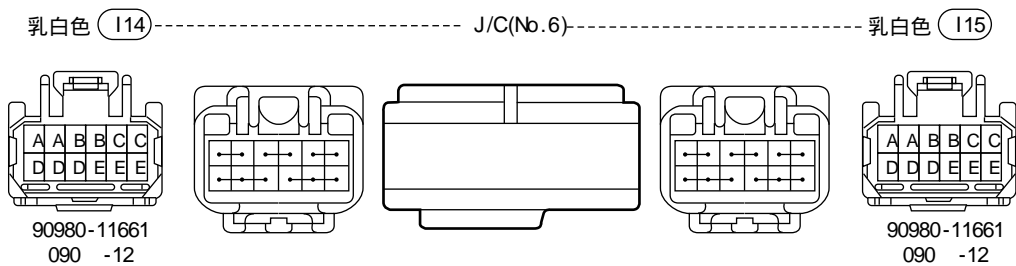

青色 (イG)
90980-11775
375-1

乳白色 (イM)
90980-11661
090 -12

乳白色 (イP)
90980-11923
040 -10

乳白色 (イS)
90980-11913
040 -18

乳白色 (イQ)
90980-11542
090 -13

hkg19017
x325o0305000075

hkg19021
x325o0305000075

- Ⓐ アンテナ ASSY
- Ⓑ マイクロフォン ASSY
- Ⓒ 電話スイッチ
- Ⓓ 音声認識スイッチ
- Ⓔ クレドルハーネス
- Ⓕ ナビゲーションコンピューター
- Ⓖ ナビゲーションコンピューター
- Ⓗ ナビゲーションコンピューター
- Ⓘ テレマティクスランシーバ
- Ⓙ フロアアース
- Ⓚ テレマティクスランシーバ
- Ⓛ エレクトロタップ (+B)
- Ⓜ エレクトロタップ (ACC)
- Ⓝ ヒューズ (7.5A)
- Ⓞ ショートコネクター