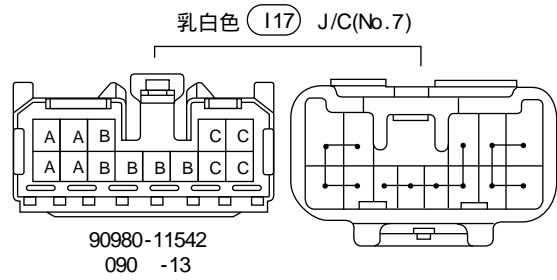

青色 (イG)
90980-11775
375-1

乳白色 (イM)
90980-11661
090 -12

乳白色 (イP)
90980-11923
040 -10

乳白色 (イS)
90980-11913
040 -18

乳白色 (イQ)
90980-11542
090 -13

hkg19017
x325o0305000075

hkg19021
x325o0305000075

- Ⓐ アンテナ ASSY
- Ⓑ マイクロフォン ASSY
- Ⓒ 電話スイッチ
- Ⓓ 音声認識スイッチ
- Ⓔ クレドルハーネス
- Ⓕ ナビゲーションコンピューター
- Ⓖ ナビゲーションコンピューター
- Ⓗ ナビゲーションコンピューター
- Ⓘ テレマティクスランシーバ
- Ⓙ フロアアース
- Ⓚ テレマティクスランシーバ
- Ⓛ エレクトロタップ (+B)
- Ⓜ エレクトロタップ (ACC)
- Ⓝ ヒューズ (7.5A)
- Ⓞ ショートコネクター