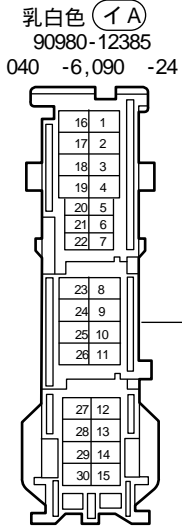

hkg19007
x325o0305000075

hkg19009
x325o0305000075

hkg19010
x325o0305000075

hkg19013
x325o0305000075

hkg19014
 x325o0305000075

乳白色 (イB)
90980-12383
040 -12,090 -24

乳白色 (イD)
90980-11911
040 -14

乳白色 (イH)
90980-11973
040 -10,090 -8

乳白色 (イC)
90980-12094
040 -16

乳白色 (イA)
90980-12385
040 -6,090 -24

乳白色 (イE)
90980-12384
040 -12,090 -20

灰色 (イK)
90980-10797
090 -6

乳白色 (イJ)
90980-11013
090 -4

乳白色 (イF)
90980-11686
187-8

青色 (イL)
90980-11259
187-1