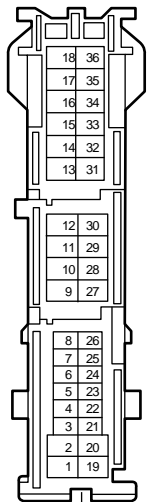

hkg19007
x325o0305000075

hkg19009
x325o0305000075

hkg19010
x325o0305000075

hkg19013
x325o0305000075

hkg19014
 x325o0305000075

乳白色 (イB)
90980-12383
040 -12,090 -24

乳白色 (イD)
90980-11911
040 -14

乳白色 (イH)
90980-11973
040 -10,090 -8

乳白色 (イC)
90980-12094
040 -16

乳白色 (イA)
90980-12385
040 -6,090 -24

乳白色 (イE)
90980-12384
040 -12,090 -20

灰色 (イK)
90980-10797
090 -6

乳白色 (イJ)
90980-11013
090 -4

乳白色 (イF)
90980-11686
187-8

青色 (イL)
90980-11259
187-1