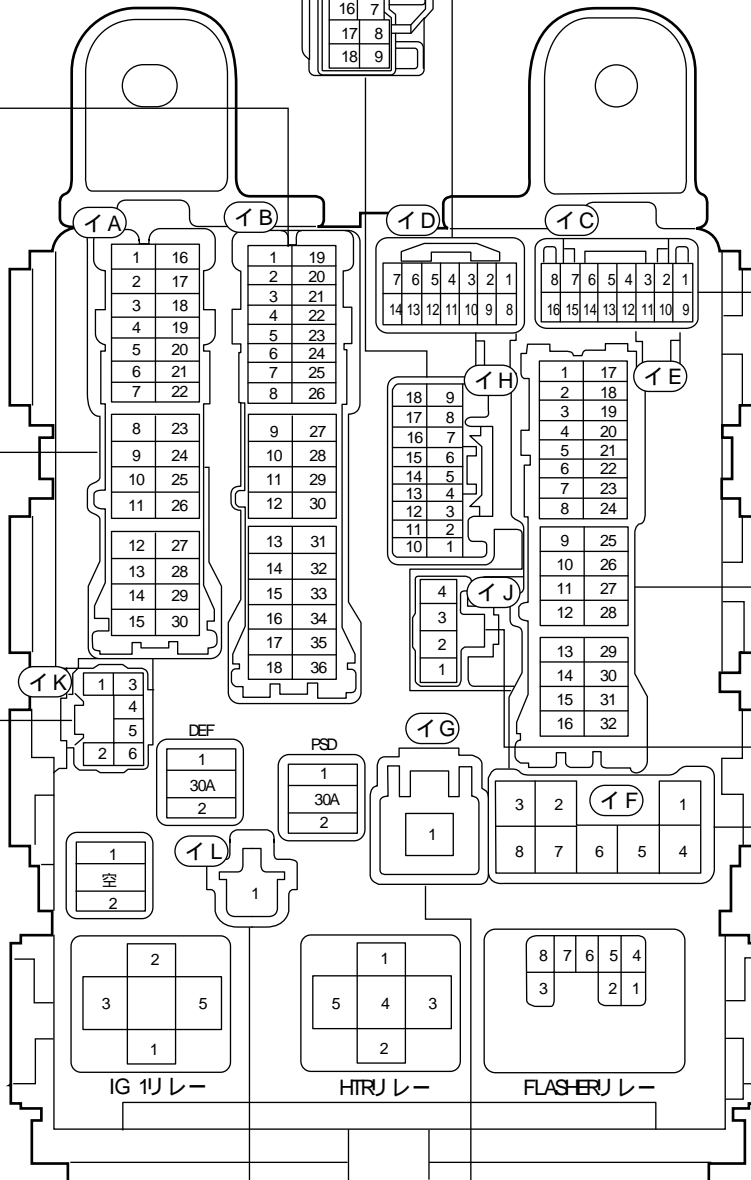

hkg19007
x325o0305000075

hkg19009
x325o0305000075

hkg19010
x325o0305000075

hkg19013
x325o0305000075

hkg19014
 x325o0305000075

乳白色 (イB)
90980-12383
040 -12,090 -24

乳白色 (イD)
90980-11911
040 -14

乳白色 (イH)
90980-11973
040 -10,090 -8

乳白色 (イC)
90980-12094
040 -16

乳白色 (イA)
90980-12385
040 -6,090 -24

乳白色 (イE)
90980-12384
040 -12,090 -20

灰色 (イK)
90980-10797
090 -6

乳白色 (イJ)
90980-11013
090 -4

乳白色 (イF)
90980-11686
187-8

青色 (イL)
90980-11259
187-1

青色 (イG)
90980-11775
375-1

乳白色 (イM)
90980-11661
090 -12

乳白色 (イP)
90980-11923
040 -10

乳白色 (イS)
90980-11913
040 -18

乳白色 (イQ)
90980-11542
090 -13

hkg19017
x325o0305000075

hkg19021
x325o0305000075

- Ⓐ アンテナ ASSY
- Ⓑ マイクロフォン ASSY
- Ⓒ 電話スイッチ
- Ⓓ 音声認識スイッチ
- Ⓔ クレドルハーネス
- Ⓕ ナビゲーションコンピューター
- Ⓖ ナビゲーションコンピューター
- Ⓗ ナビゲーションコンピューター
- Ⓘ テレマティクスランシーバ
- Ⓙ フロアアース
- Ⓚ テレマティクスランシーバ
- Ⓛ エレクトロタップ (+B)
- Ⓜ エレクトロタップ (ACC)
- Ⓝ ヒューズ (7.5A)
- Ⓞ ショートコネクター