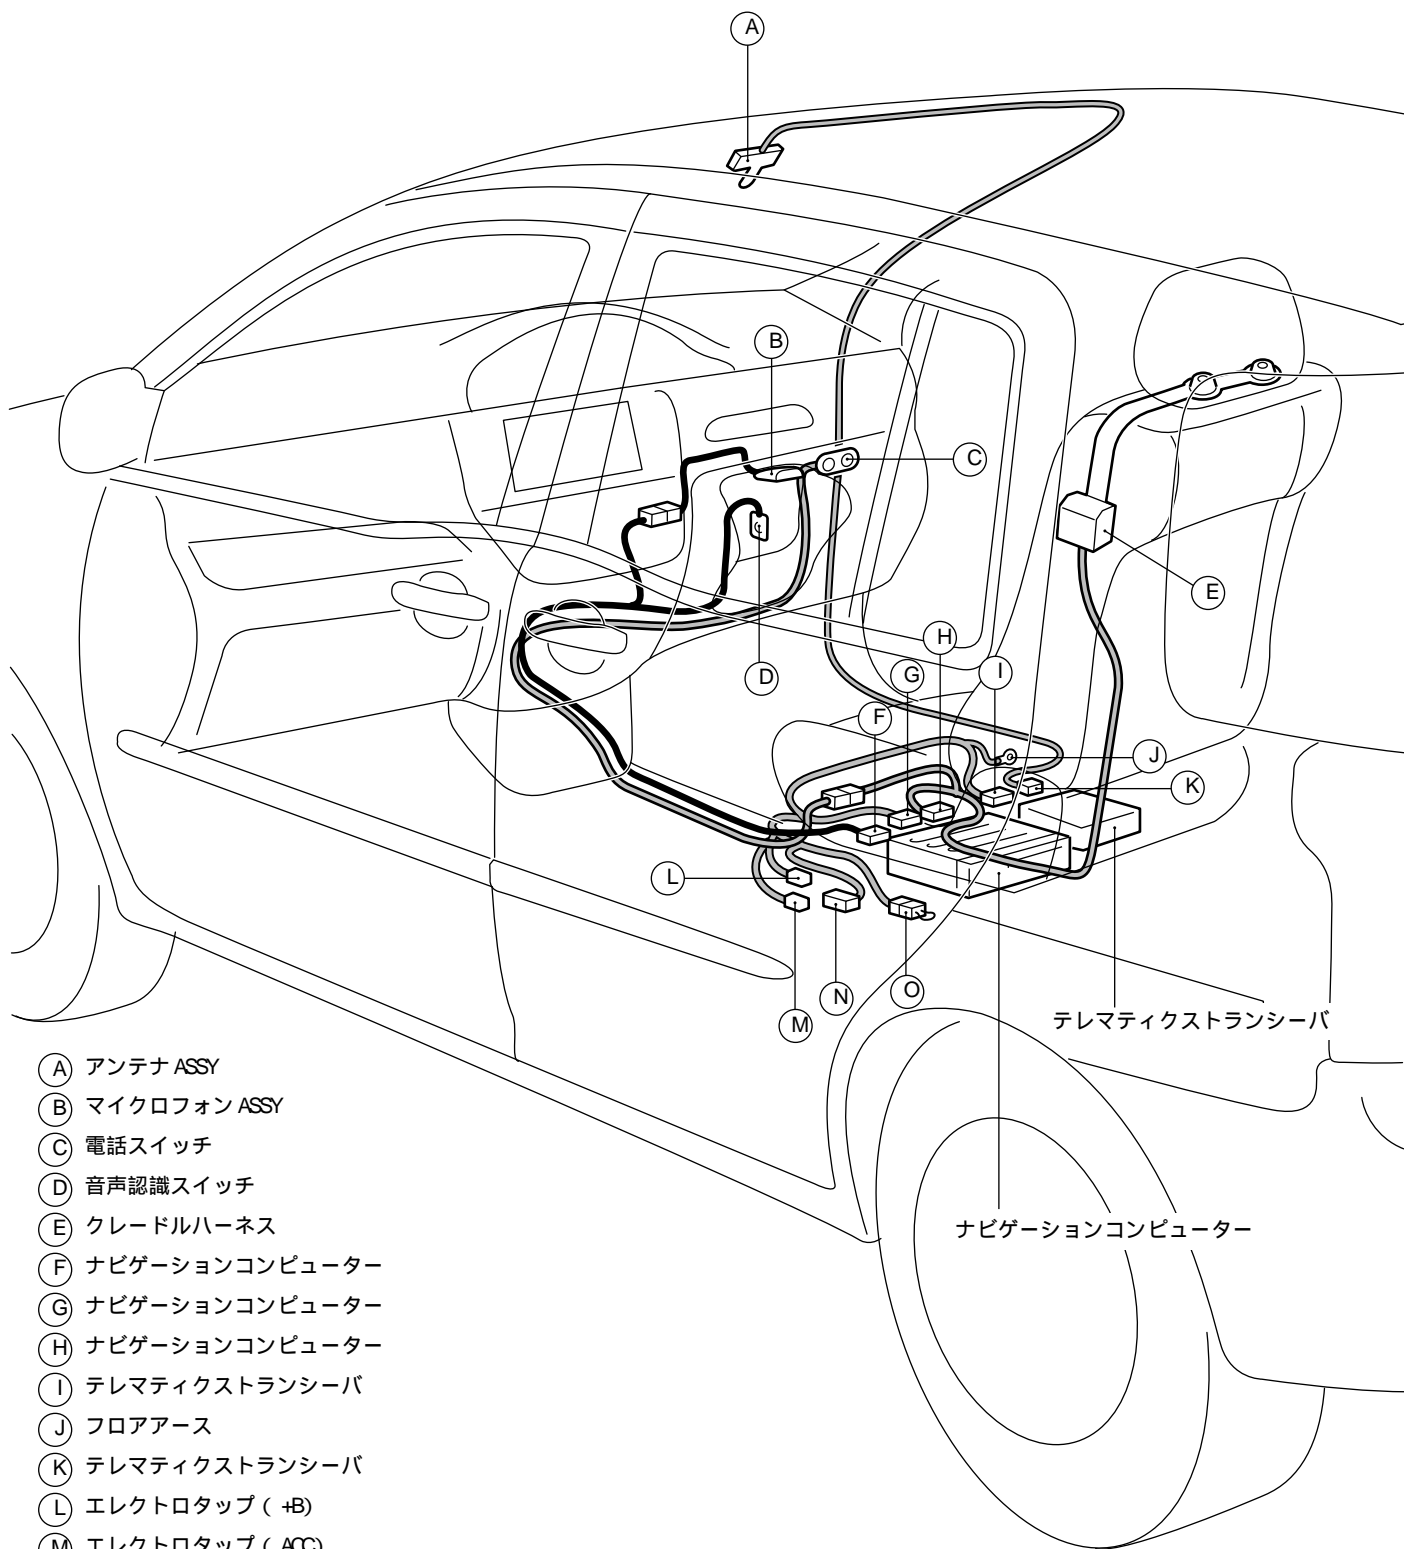

青色 (イG)
90980-11775
375-1

乳白色 (イM)
90980-11661
090 -12

乳白色 (イP)
90980-11923
040 -10

乳白色 (イS)
90980-11913
040 -18

乳白色 (イQ)
90980-11542
090 -13

hkg19017
x325o0305000075

hkg19021
x325o0305000075

- Ⓐ アンテナ ASSY
- Ⓑ マイクロフォン ASSY
- Ⓒ 電話スイッチ
- Ⓓ 音声認識スイッチ
- Ⓔ クレドルハーネス
- Ⓕ ナビゲーションコンピューター
- Ⓖ ナビゲーションコンピューター
- Ⓗ ナビゲーションコンピューター
- Ⓘ テレマティクスランシーバ
- Ⓙ フロアアース
- Ⓚ テレマティクスランシーバ
- Ⓛ エレクトロタップ (+B)
- Ⓜ エレクトロタップ (ACC)
- Ⓝ ヒューズ (7.5A)
- Ⓞ ショートコネクター