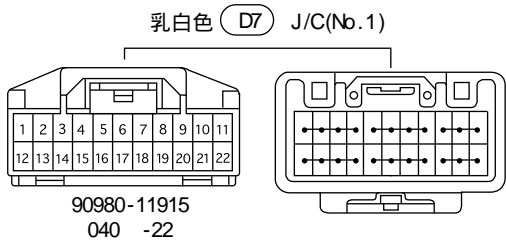

青色 (イG)
90980-11775
375-1

乳白色 (イM)
90980-11661
090 -12

乳白色 (イP)
90980-11923
040 -10

乳白色 (イS)
90980-11913
040 -18

乳白色 (イQ)
90980-11542
090 -13

hkg19017
x325o0305000075

hkg19021
x325o0305000075

- Ⓐ アンテナ ASSY
- Ⓑ マイクロフォン ASSY
- Ⓒ 電話スイッチ
- Ⓓ 音声認識スイッチ
- Ⓔ クレドルハーネス
- Ⓕ ナビゲーションコンピューター
- Ⓖ ナビゲーションコンピューター
- Ⓗ ナビゲーションコンピューター
- Ⓘ テレマティクスランシーバ
- Ⓙ フロアアース
- Ⓚ テレマティクスランシーバ
- Ⓛ エレクトロタップ (+B)
- Ⓜ エレクトロタップ (ACC)
- Ⓝ ヒューズ (7.5A)
- Ⓞ ショートコネクター