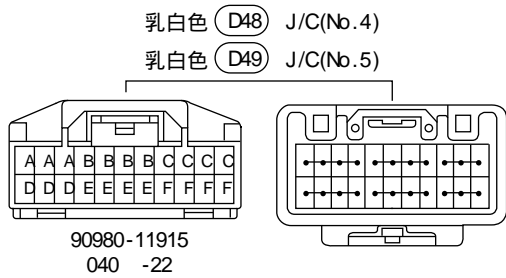

乳白色 (イC)
90980-12094
040 -16

乳白色 (イA)
90980-12385
040 -6,090 -24

乳白色 (イE)
90980-12384
040 -12,090 -20

灰色 (イK)
90980-10797
090 -6

乳白色 (イJ)
90980-11013
090 -4

乳白色 (イF)
90980-11686
187-8

青色 (イL)
90980-11259
187-1

青色 (イG)
90980-11775
375-1

乳白色 (イM)
90980-11661
090 -12

乳白色 (イP)
90980-11923
040 -10

乳白色 (イS)
90980-11913
040 -18

乳白色 (イQ)
90980-11542
090 -13

hkg19017
x325o0305000075

hkg19021
x325o0305000075

- Ⓐ アンテナ ASSY
- Ⓑ マイクロフォン ASSY
- Ⓒ 電話スイッチ
- Ⓓ 音声認識スイッチ
- Ⓔ クレドルハーネス
- Ⓕ ナビゲーションコンピューター
- Ⓖ ナビゲーションコンピューター
- Ⓗ ナビゲーションコンピューター
- Ⓘ テレマティクスランシーバ
- Ⓙ フロアアース
- Ⓚ テレマティクスランシーバ
- Ⓛ エレクトロタップ (+B)
- Ⓜ エレクトロタップ (ACC)
- Ⓝ ヒューズ (7.5A)
- Ⓞ ショートコネクター