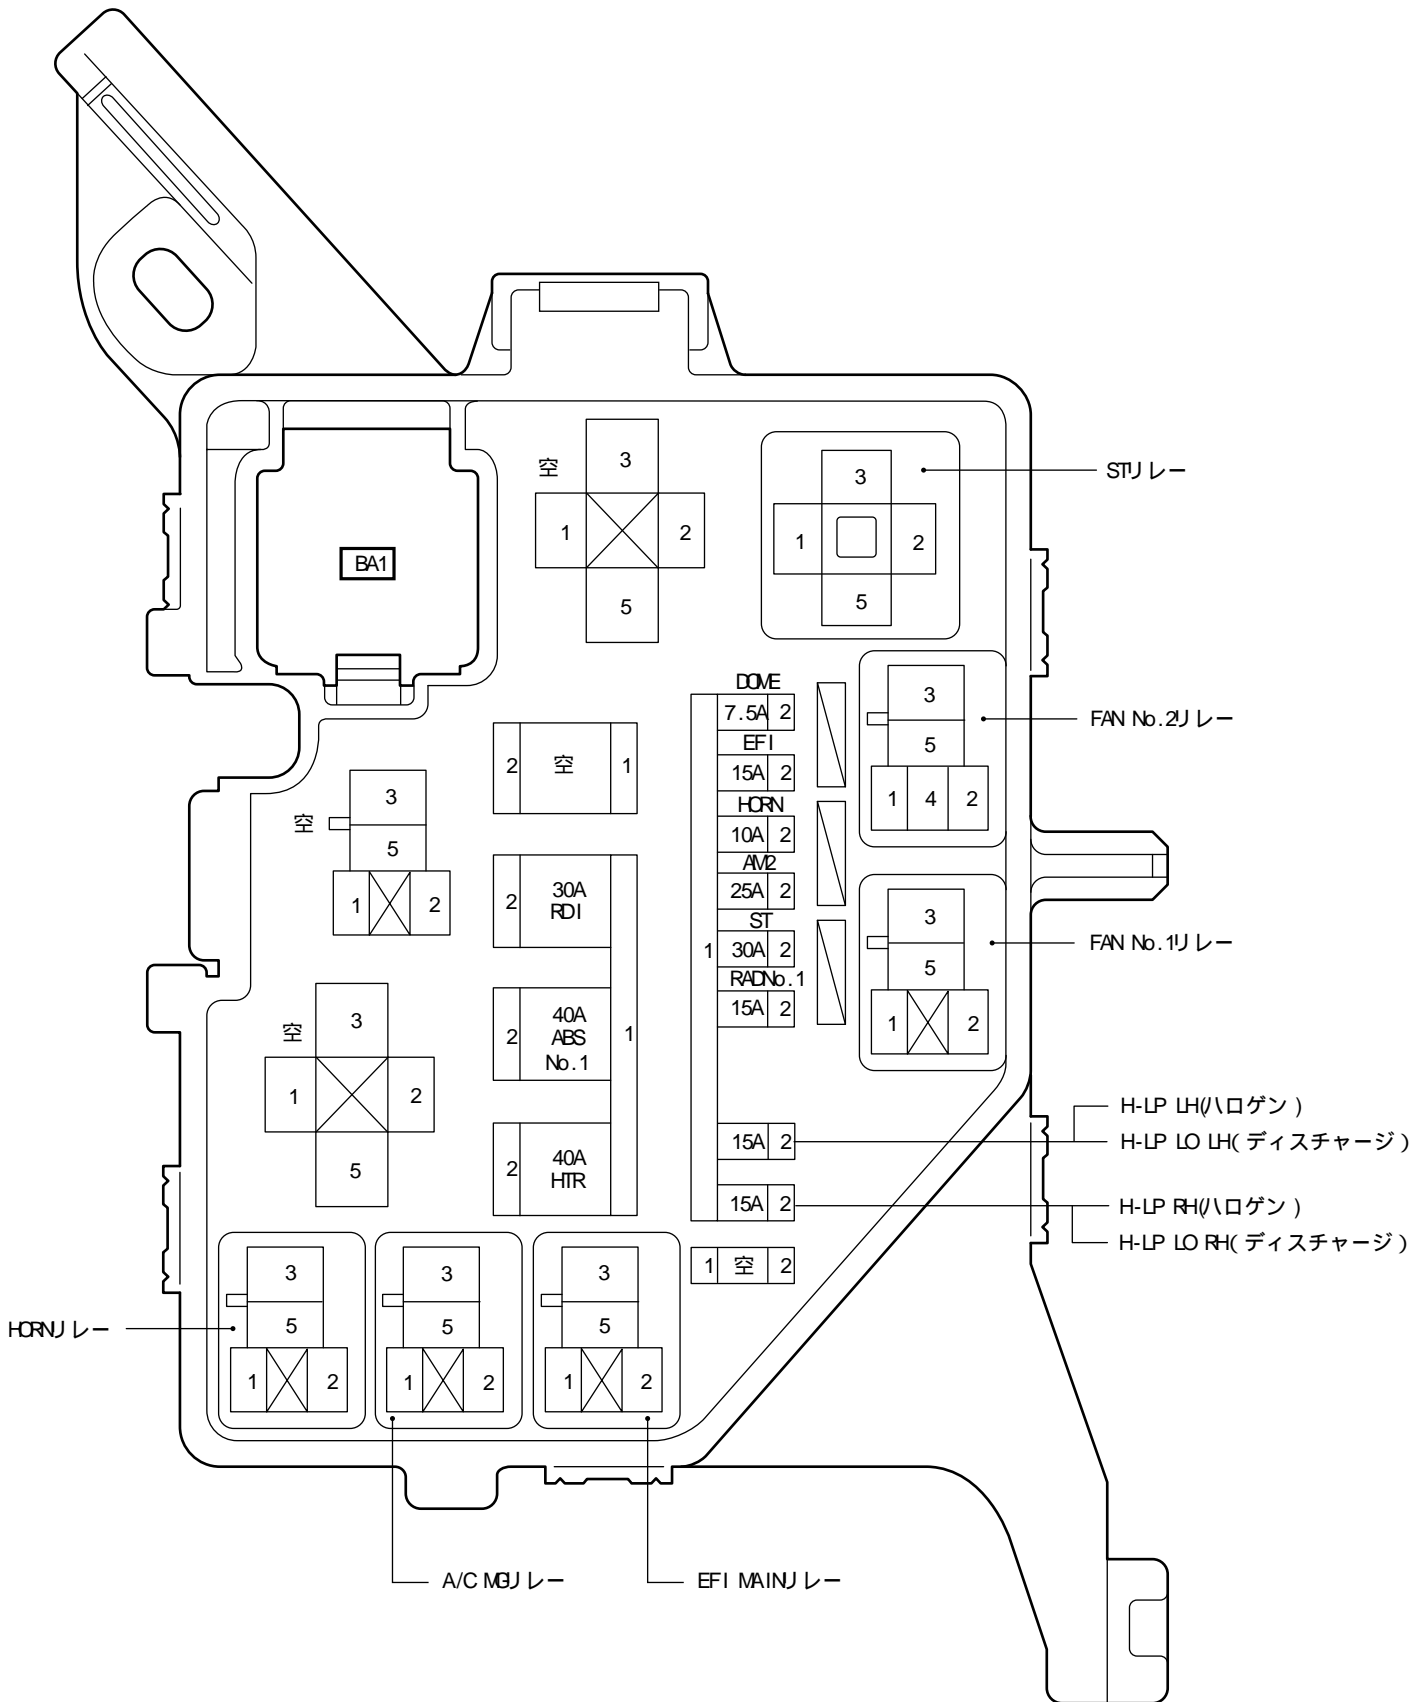

hkg19007
x325o0305000075

hkg19009
x325o0305000075

hkg19010
x325o0305000075

hkg19013
x325o0305000075

hkg19014
 x325o0305000075

乳白色 (イB)
90980-12383
040 -12,090 -24

乳白色 (イD)
90980-11911
040 -14

乳白色 (イH)
90980-11973
040 -10,090 -8

乳白色 (イC)
90980-12094
040 -16

乳白色 (イA)
90980-12385
040 -6,090 -24

乳白色 (イE)
90980-12384
040 -12,090 -20

灰色 (イK)
90980-10797
090 -6

乳白色 (イJ)
90980-11013
090 -4

乳白色 (イF)
90980-11686
187-8

青色 (イL)
90980-11259
187-1

青色 (イG)
90980-11775
375-1

乳白色 (イM)
90980-11661
090 -12

乳白色 (イP)
90980-11923
040 -10

乳白色 (イS)
90980-11913
040 -18

乳白色 (イQ)
90980-11542
090 -13

hkg19017
x325o0305000075

hkg19021
x325o0305000075

- Ⓐ アンテナ ASSY
- Ⓑ マイクロフォン ASSY
- Ⓒ 電話スイッチ
- Ⓓ 音声認識スイッチ
- Ⓔ クレドルハーネス
- Ⓕ ナビゲーションコンピューター
- Ⓖ ナビゲーションコンピューター
- Ⓗ ナビゲーションコンピューター
- Ⓘ テレマティクスランシーバ
- Ⓙ フロアアース
- Ⓚ テレマティクスランシーバ
- Ⓛ エレクトロタップ (+B)
- Ⓜ エレクトロタップ (ACC)
- Ⓝ ヒューズ (7.5A)
- Ⓞ ショートコネクター

テレマティクスランシーバ

ナビゲーションコンピューター