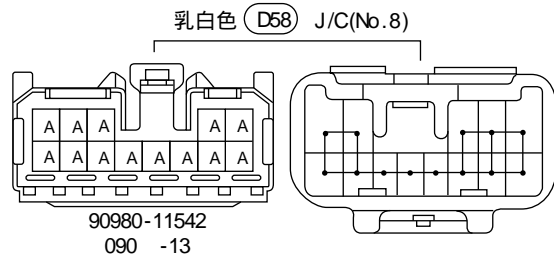

青色 (イG)
90980-11775
375-1

乳白色 (イM)
90980-11661
090 -12

乳白色 (イP)
90980-11923
040 -10

乳白色 (イS)
90980-11913
040 -18

乳白色 (イQ)
90980-11542
090 -13

hkg19017
x325o0305000075

hkg19021
x325o0305000075

- Ⓐ アンテナ ASSY
- Ⓑ マイクロフォン ASSY
- Ⓒ 電話スイッチ
- Ⓓ 音声認識スイッチ
- Ⓔ クレドルハーネス
- Ⓕ ナビゲーションコンピューター
- Ⓖ ナビゲーションコンピューター
- Ⓗ ナビゲーションコンピューター
- Ⓘ テレマティクスランシーバ
- Ⓙ フロアアース
- Ⓚ テレマティクスランシーバ
- Ⓛ エレクトロタップ (+B)
- Ⓜ エレクトロタップ (ACC)
- Ⓝ ヒューズ (7.5A)
- Ⓞ ショートコネクター