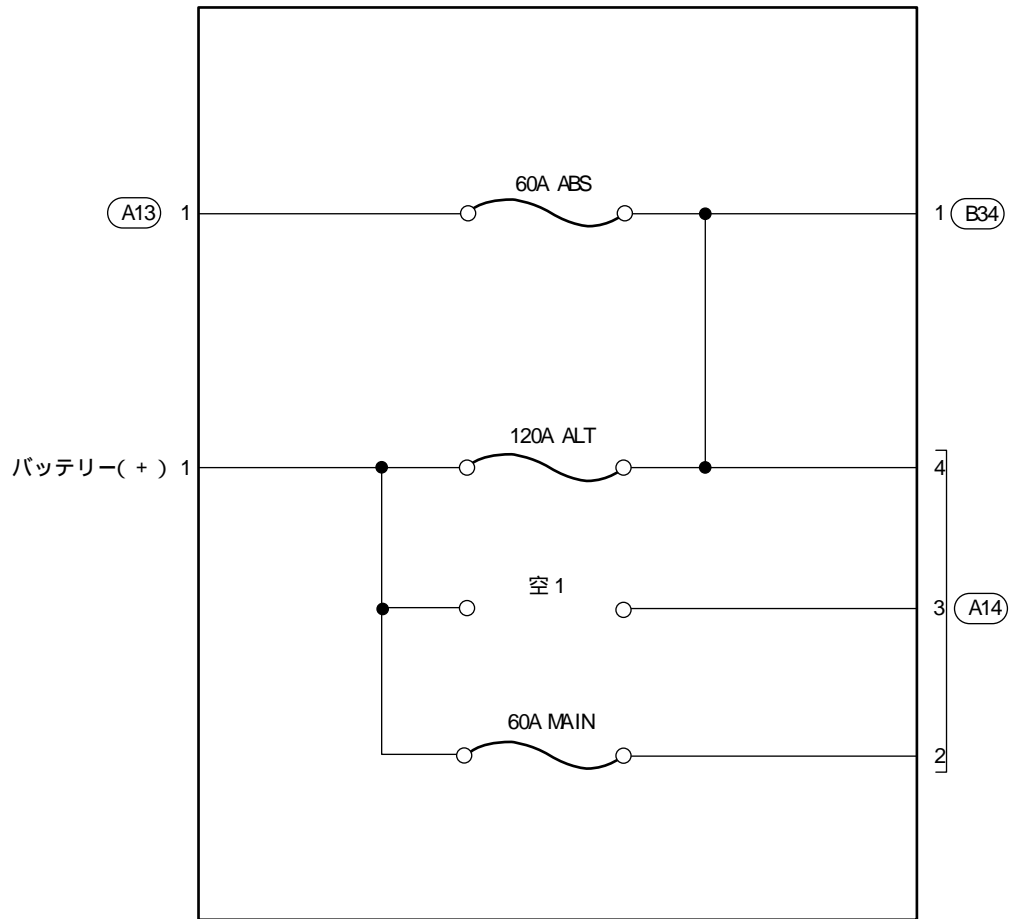

青色 (イG)
90980-11775
375-1

乳白色 (イM)
90980-11661
090 -12

乳白色 (イP)
90980-11923
040 -10

乳白色 (イS)
90980-11913
040 -18

乳白色 (イQ)
90980-11542
090 -13

hkg19017
x325o0305000075

hkg19021
x325o0305000075

- Ⓐ アンテナ ASSY
- Ⓑ マイクロフォン ASSY
- Ⓒ 電話スイッチ
- Ⓓ 音声認識スイッチ
- Ⓔ クレドルハーネス
- Ⓕ ナビゲーションコンピューター
- Ⓖ ナビゲーションコンピューター
- Ⓗ ナビゲーションコンピューター
- Ⓘ テレマティクスランシーバ
- Ⓙ フロアアース
- Ⓚ テレマティクスランシーバ
- Ⓛ エレクトロタップ (+B)
- Ⓜ エレクトロタップ (ACC)
- Ⓝ ヒューズ (7.5A)
- Ⓞ ショートコネクター