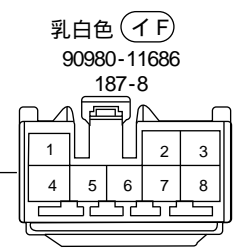

乳白色 (イC)
90980-12094
040 -16

乳白色 (イA)
90980-12385
040 -6,090 -24

乳白色 (イE)
90980-12384
040 -12,090 -20

灰色 (イK)
90980-10797
090 -6

乳白色 (イJ)
90980-11013
090 -4

乳白色 (イF)
90980-11686
187-8

青色 (イL)
90980-11259
187-1