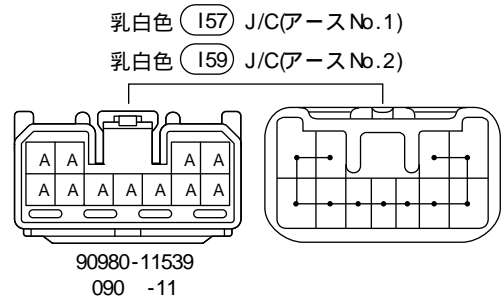

青色 (イG)
90980-11775
375-1

乳白色 (イM)
90980-11661
090 -12

乳白色 (イP)
90980-11923
040 -10

乳白色 (イS)
90980-11913
040 -18

乳白色 (イQ)
90980-11542
090 -13

hkg19017
x325o0305000075

hkg19021
x325o0305000075

- Ⓐ アンテナ ASSY
- Ⓑ マイクロフォン ASSY
- Ⓒ 電話スイッチ
- Ⓓ 音声認識スイッチ
- Ⓔ クレドルハーネス
- Ⓕ ナビゲーションコンピューター
- Ⓖ ナビゲーションコンピューター
- Ⓗ ナビゲーションコンピューター
- Ⓘ テレマティクスランシーバ
- Ⓙ フロアアース
- Ⓚ テレマティクスランシーバ
- Ⓛ エレクトロタップ (+B)
- Ⓜ エレクトロタップ (ACC)
- Ⓝ ヒューズ (7.5A)
- Ⓞ ショートコネクター