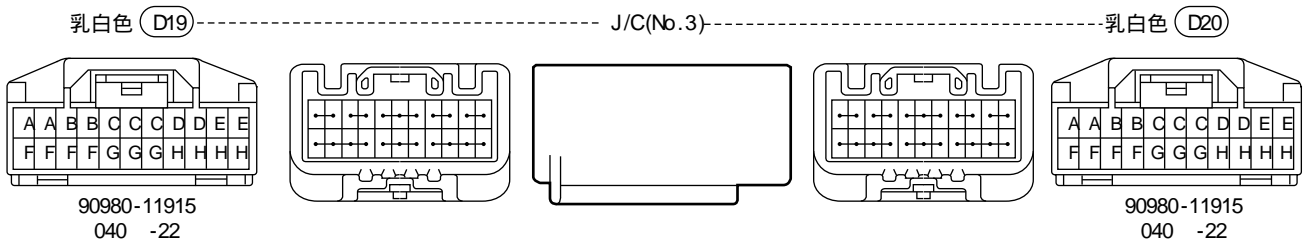

青色 (イG)
90980-11775
375-1

乳白色 (イM)
90980-11661
090 -12

乳白色 (イP)
90980-11923
040 -10

乳白色 (イS)
90980-11913
040 -18

乳白色 (イQ)
90980-11542
090 -13

hkg19017
x325o0305000075

hkg19021
x325o0305000075

- Ⓐ アンテナ ASSY
- Ⓑ マイクロフォン ASSY
- Ⓒ 電話スイッチ
- Ⓓ 音声認識スイッチ
- Ⓔ クレドルハーネス
- Ⓕ ナビゲーションコンピューター
- Ⓖ ナビゲーションコンピューター
- Ⓗ ナビゲーションコンピューター
- Ⓘ テレマティクスランシーバ
- Ⓙ フロアアース
- Ⓚ テレマティクスランシーバ
- Ⓛ エレクトロタップ (+B)
- Ⓜ エレクトロタップ (ACC)
- Ⓝ ヒューズ (7.5A)
- Ⓞ ショートコネクター